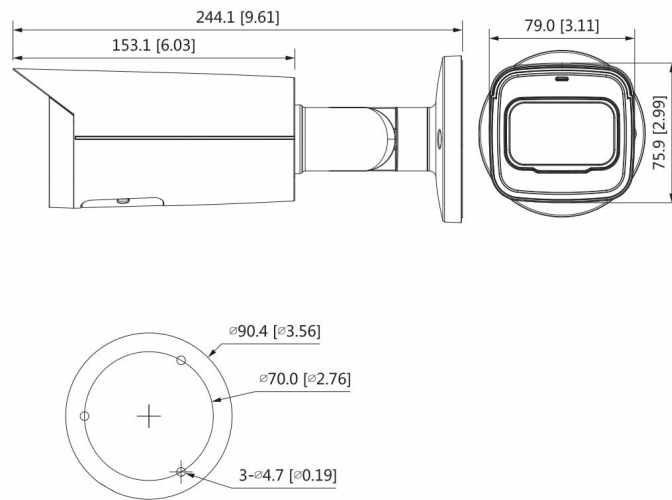

Interface

Memory slot	Micro SD, max. 256GB
Alarm in- en uitgang	/

Algemeen

Voeding	12VDC, 24VAC, POE IEEE 802.3af (klasse 0)
Vermogen	12.4W
Omgevingsvariabelen	-30°C-+60°C, <95%RH
Opslagcondities	-30°C-+60°C
IP waarde	IP67
Vandalbestendig	/
Behuizing	Metaal
Afmetingen	Ø159mmx117.9mm
Gewicht	0.95Kg

DORI - maximum afstand

Detection - detectie	2.7mm: 64m 13.5mm: 222m
Observation - observatie	2.7mm: 25.6m 13.5mm: 88.8m
Recognition - herkenning	2.7mm: 12.8m 13.5mm: 44.4m
Identification - identificatie	2.7mm: 6.4m 13.5mm: 22.2m

Optionele accessoires

PC95JUNC-2	
PC95POLE-3	

* de opgegeven specificaties kunnen steeds gewijzigd worden zonder enige voorafgaande melding

** de opgegeven afstand voor de infrarood LED's is heel sterk afhankelijk van de reflectiegraad van de materialen waarop het IR licht schijnt. de werkelijke afstand kan dan ook afwijken van de opgegeven afstand.