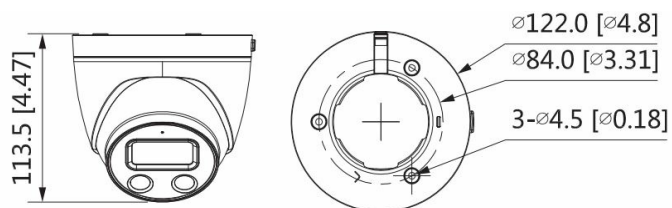

Interface

Memory slot	Micro SD, max. 256GB
Alarm in- en uitgangen	/

Algemeen

Voeding	12VDC, POE IEEE 802.3af (klasse 0)
Vermogen	7.2W
Omgevingsvariabelen	-30°C-+60°C, <95%RH
Opslagcondities	-30°C-+60°C
IP waarde	IP67
Vandaalbestendig	/
Behuizing	Metaal, kunststof
Afmetingen	Ø122mmx113.5mm
Gewicht	0.49Kg

DORI - maximum afstand

Detection - detectie	56m
Observation - observatie	22m
Recognition - herkenning	11m
Identification - identificatie	6m

Certificaties

Certificaties	CE-LVD: EN60950-1 CE-EMC: Electromagnetic Compatibility Directive 2014/30/EU FCC: 47 CFR FCC Part 15, Subpart B UL/CUL: UL60950-1 CAN/CSA C22.2 No.60950-1-07
---------------	---

Optionele accessoires

PC95JUNC-2	
PC95CORNER	
PC95WALL-MINI3	
PC95ADAP-5	
PC95PENDANT-4	
PC95POLE-3	

* de opgegeven specificaties kunnen steeds gewijzigd worden zonder enige voorafgaande melding

** de opgegeven afstand voor de infrarood LED's is heel sterk afhankelijk van de reflectiegraad van de materialen waarop het IR licht schijnt. de werkelijke afstand kan dan ook afwijken van de opgegeven afstand.