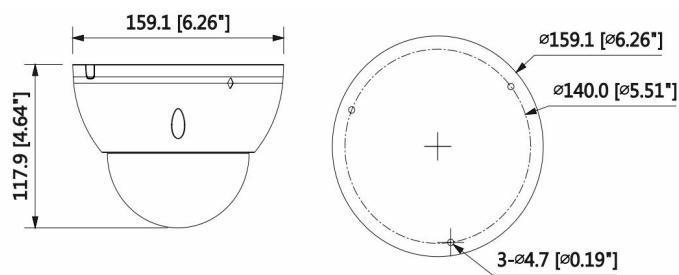

* de opgegeven specificaties kunnen steeds gewijzigd worden zonder enige voorafgaande melding

** de opgegeven afstand voor de infrarood LED's is heel sterk afhankelijk van de reflectiegraad van de materialen waarop het IR licht schijnt. de werkelijke afstand kan dan ook afwijken van de opgegeven afstand.

Uw installateur: